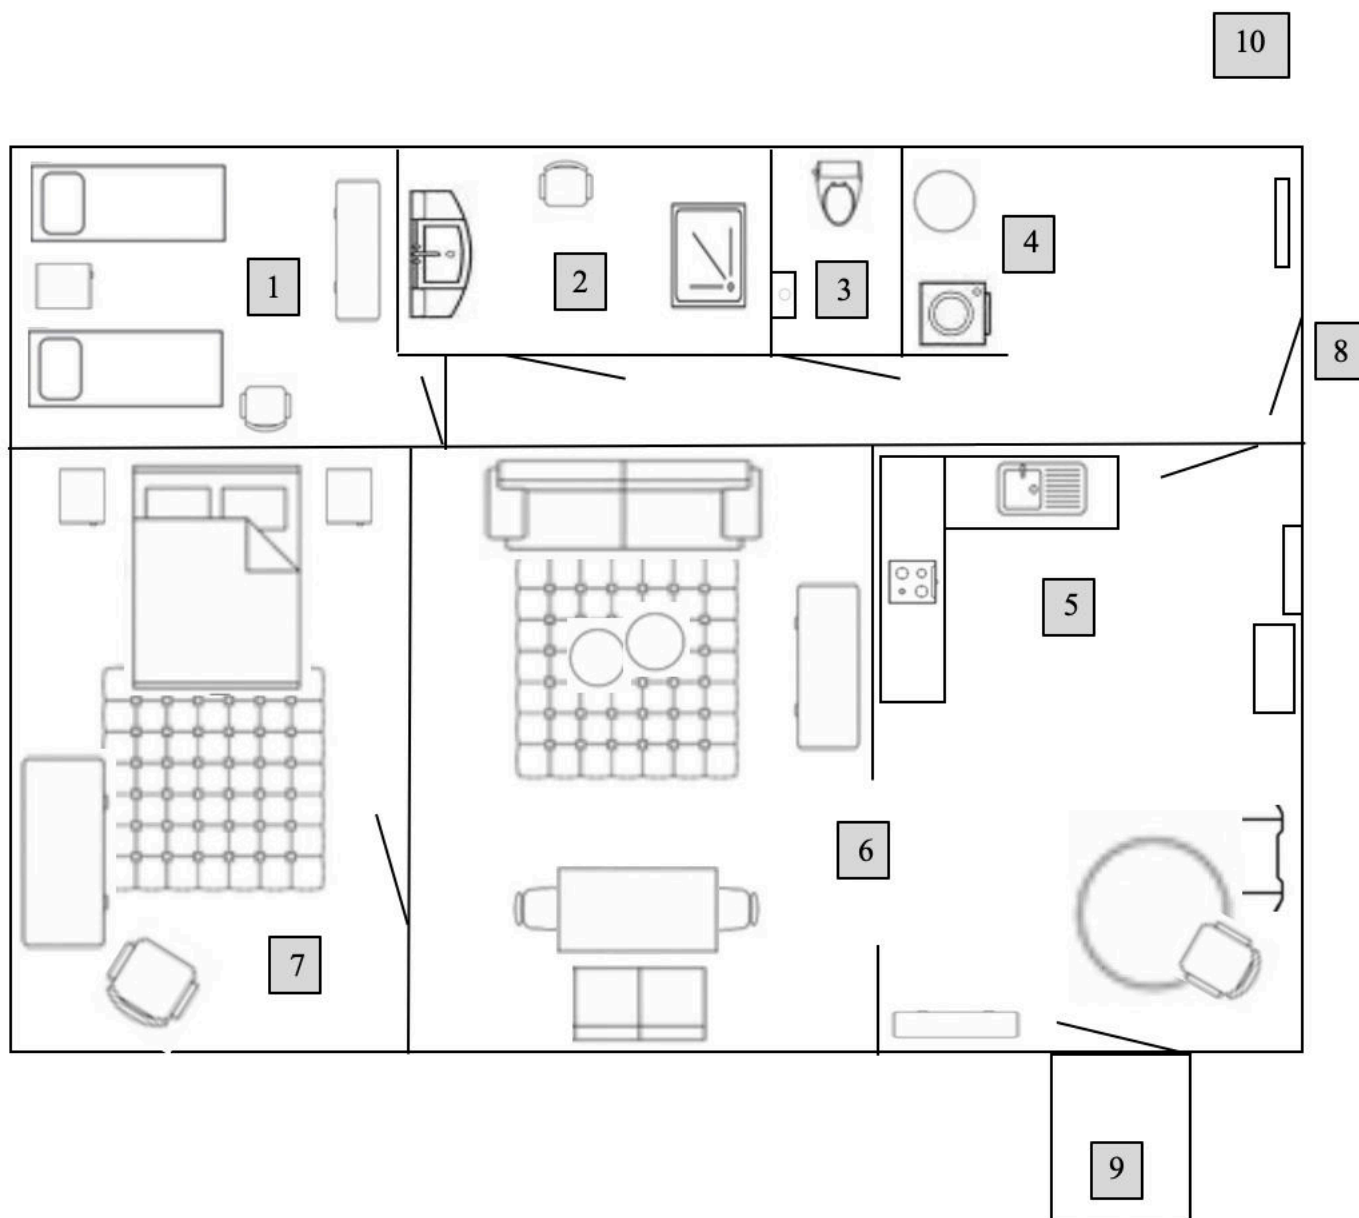

Plattegrond

1. Slaapkamer met twee eenpersoons boxspringbedden (90x200cm) en kledingkast
2. Badkamer met wastafelmeubel en regendouche
3. Toilet, meubelfontein.
4. Bijkeuken met cv-ketel, wasmachine, strijkplank, strijkijzer en kapstok
5. Keuken met koelkast en diepvriesvakje, combimagnetron, vaatwasser, 3-pits inductiekookplaat en koffiemachine (Nescafé Dolce Gusto)
6. Woon- en eetkamer met Smart TV, pelletkachel
7. Slaapkamer met tweepersoons boxspringbed (160x200cm) en kledingkast
8. Achterdeur
9. Voordeur
10. Tuin met overdekte pergola, loungeset, parasol, ligbedden, tafel met vier stoelen en parkeerplaats.